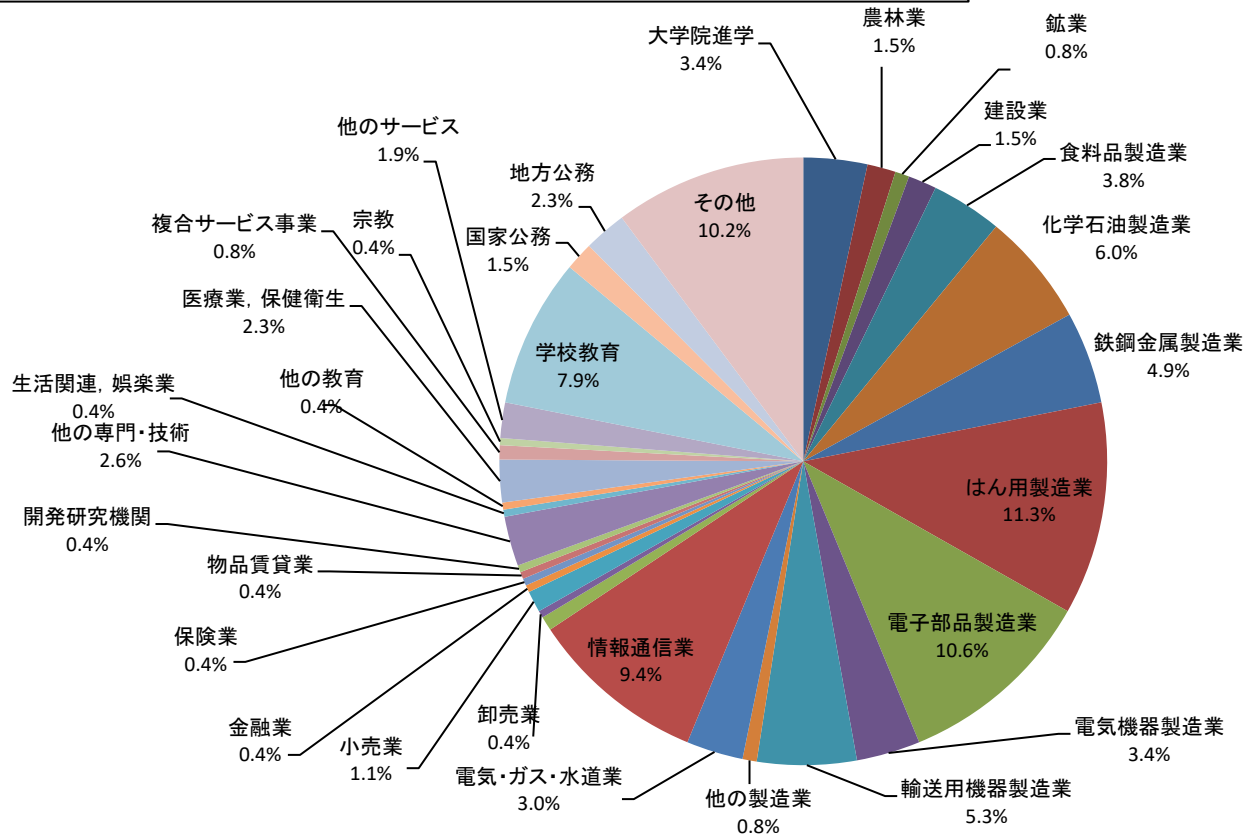

令和3(2021)年度 学部卒業生 進路別人数(22卒)

令和3(2021)年度 学部卒業生進路別 人数割合(22卒)

令和3(2021)年度 学部卒業生 学部別進路別人数(22卒)

令和3(2021)年度 大学院修士課程修了生 進路別人数(22卒)

令和3(2021)年度 大学院修士課程修了生 進路別人数(22卒)

令和3(2021)年度 大学院修士課程修了生 選考別進路別人数(22卒)