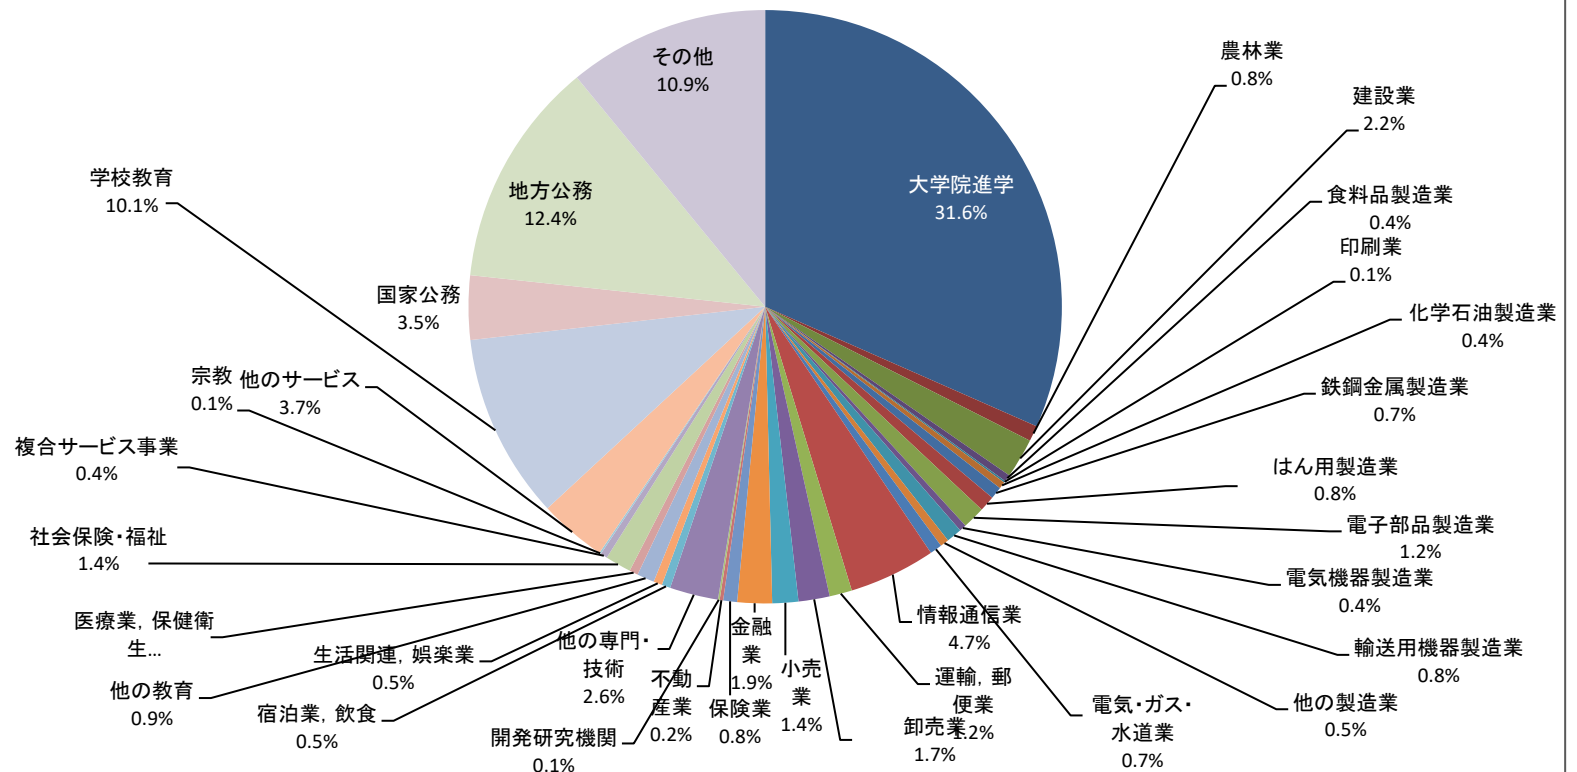

令和3(2021)年度 学部卒業生 進路別人数(22卒)

令和3(2021)年度 学部卒業生進路別 人数割合(22卒)

令和3(2021)年度 学部卒業生 学部別進路別人数(22卒)

令和3(2021)年度 大学院修士課程修了生 進路別人数(22卒)

令和3(2021)年度 大学院修士課程修了生 進路別人数(22卒)

令和3(2021)年度 大学院修士課程修了生 選考別進路別人数(22卒)