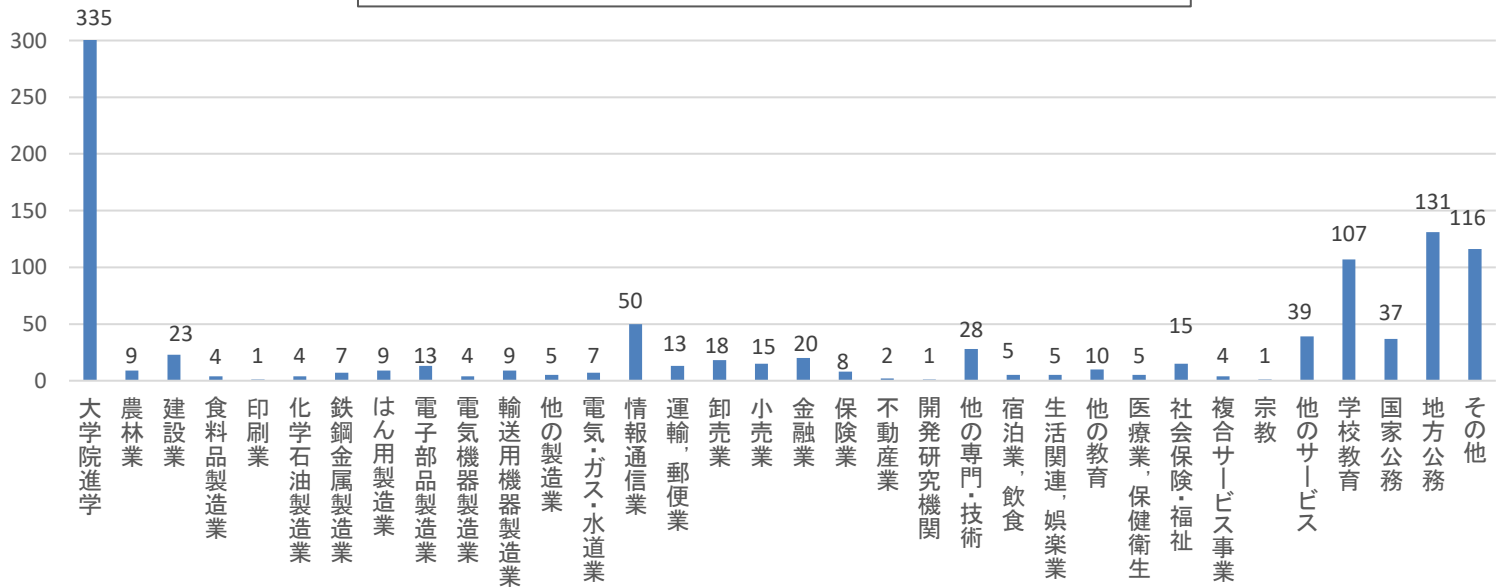

令和3(2021)年度 学部卒業生 進路別人数(22卒)

令和3(2021)年度 学部卒業生進路別 人数割合(22卒)

令和3(2021)年度 学部卒業生 学部別進路別人数(22卒)

令和3(2021)年度 大学院修士課程修了生 進路別人数(22卒)

令和3(2021)年度 大学院修士課程修了生 進路別人数(22卒)

令和3(2021)年度 大学院修士課程修了生 選考別進路別人数(22卒)