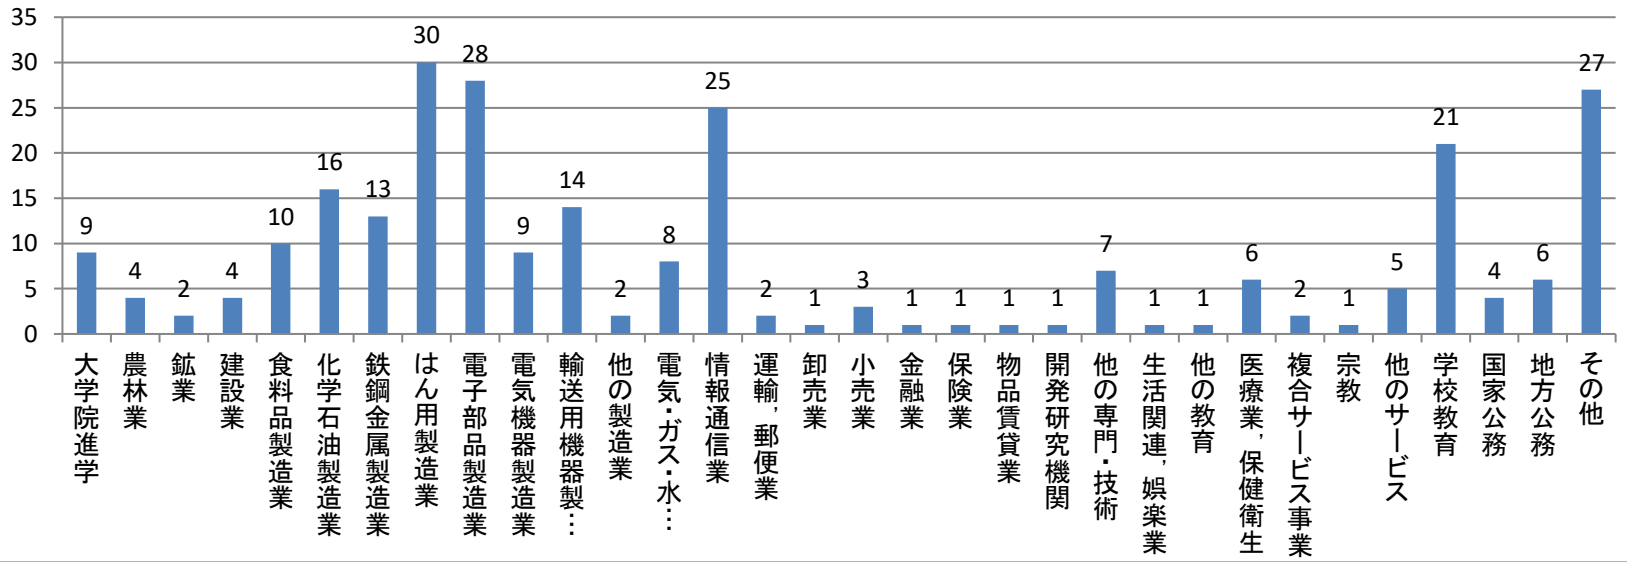

令和3(2021)年度 学部卒業生 進路別人数(22卒)

令和3(2021)年度 学部卒業生進路別 人数割合(22卒)

令和3(2021)年度 学部卒業生 学部別進路別人数(22卒)

令和3(2021)年度 大学院修士課程修了生 進路別人数(22卒)

令和3(2021)年度 大学院修士課程修了生 進路別人数(22卒)

令和3(2021)年度 大学院修士課程修了生 選考別進路別人数(22卒)